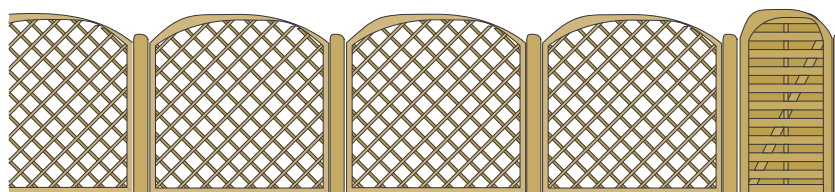

Kratownice

Kratownica »Toskana«

Impregnowana ciśnieniowo, zielona, rama 4,4 x 4,4 cm, krata o rozstawie 7 x 7 cm, prosta

Produkt	Wyst x Szer.	Cena
16 090	180 x 180 cm	
16 091	180 x 150 cm	
16 092	180 x 120 cm	
16 093	180 x 100 cm	
16 094	180 x 90 cm	
16 095	180 x 60 cm	
16 096	180 x 50 cm	

Kratownica »Toskana«

Impregnowane ciśnieniowo, zielone, rama 4,4 x 4,4 cm, Krata o rozstawie 7 x 7 cm, od góry zakończona łukiem z dewna klejonego

Produkt	Wys. x Szer.	Cena
16 015	180 x 180 cm	
16 016	180 x 150 cm	
16 017	180 x 120 cm	
16 018	180 x 100 cm	
16 019	180 x 60 cm	

Kratownica »Buckow«

Impregnowana ciśnieniowo, zielona, rama z elementów o przekroju 4,4 x 4,4 cm, krata w rozstawie 15 x 15 cm, łuk z drewna klejonego

Produkt	Wymiary	Cena
17 025	60 x 210 cm	
17 026	60 x 180 cm	

Kratownice »Buckow«

Impregnowane ciśnieniowo, zielone, rama z elementów o przekroju 4,4 x 4,4 cm, krata w rozstawie 15 x 15 cm, łuk z drewna klejonego

Produkt	Wymiary	Cena
16 007	180 x 180 cm	
16 008	90 x 180 cm	
16 150	180 x 158 cm	
16 151	90 x 158 – 140 cm	