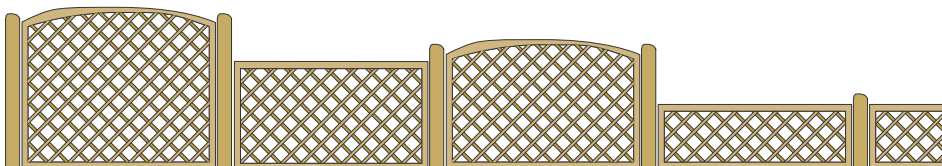

Kratownica »Torino«

Impregnowana ciśnieniowo, zielona, rama 4,4 x 4,4 cm, Krata o rozstawie 10 x 10 cm, prosta

Produkt	Wys. x Szer.	Cena
16 100	180 x 180 cm	79.95
16 101	180 x 150 cm	75.95
16 102	180 x 120 cm	59.95
16 103	180 x 100 cm	55.95
16 104	180 x 60 cm	52.95
16 106	180 x 50 cm	51.95

Kratownica »Torino«

Impregnowana ciśnieniowo, zielona, rama 4,4 x 4,4 cm, krata o rozstawie 10 x 10 cm, od góry zakończona łukiem z dewna klejonego

Produkt	Wys. x Szer.	Cena
16 019	180 x 180 cm	
16 020	180 x 150 cm	
16 021	180 x 120 cm	
16 022	180 x 100 cm	
16 023	180 x 90 cm	

Kratownice

Kratownica »Toskana«

Impregnowana ciśnieniowo, zielona, rama 4,4 x 4,4 cm, krata o rozstawie 7 x 7 cm, prosta

Produkt	Wyst x Szer.	Cena
16 090	180 x 180 cm	
16 091	180 x 150 cm	
16 092	180 x 120 cm	
16 093	180 x 100 cm	
16 094	180 x 90 cm	
16 095	180 x 60 cm	
16 096	180 x 50 cm	

Kratownica »Toskana«

Impregnowane ciśnieniowo, zielone, rama 4,4 x 4,4 cm, Krata o rozstawie 7 x 7 cm, od góry zakończona łukiem z dewna klejonego

Produkt	Wys. x Szer.	Cena
16 015	180 x 180 cm	
16 016	180 x 150 cm	
16 017	180 x 120 cm	
16 018	180 x 100 cm	
16 019	180 x 60 cm	