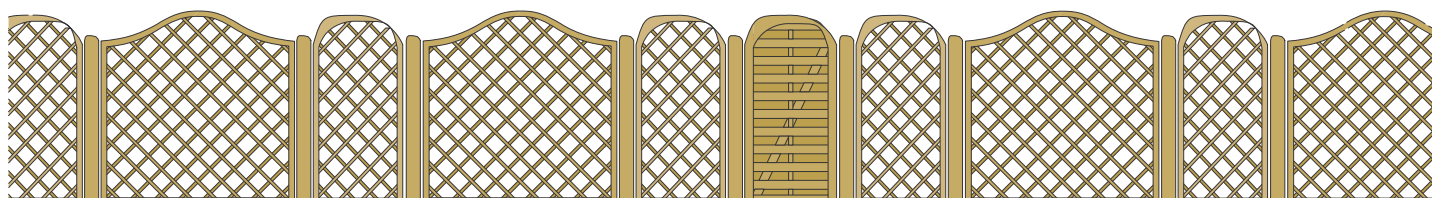

Kratownica »Buckow«

Impregnowana ciśnieniowo, zielona, rama z elementów o przekroju 4,4 x 4,4 cm, krata w rozstawie 15 x 15 cm, łuk z drewna klejonego

Produkt	Wymiary	Cena
17 025	60 x 210 cm	
17 026	60 x 180 cm	

Kratownice »Buckow«

Impregnowane ciśnieniowo, zielone, rama z elementów o przekroju 4,4 x 4,4 cm, krata w rozstawie 15 x 15 cm, łuk z drewna klejonego

Produkt	Wymiary	Cena
16 007	180 x 180 cm	
16 008	90 x 180 cm	
16 150	180 x 158 cm	
16 151	90 x 158 – 140 cm	

Kratownice »Bellevue«

Impregnowane ciśnieniowo, zielone, rama z elementów o przekroju 4,4 x 4,4 cm, krata w rozstawie 15 x 15 cm, łuk z drewna klejonego

Produkt	Wymiary	Cena
17 201	180 x 180 cm	
17 202	90 x 164 – 144 cm	

Krata

Impregnowana ciśnieniowo, zielona, bez ramy

Produkt	Wymiary	Cena
17 016	ca. 30 – 60 cm x ca. 150 cm	

Kraty »Begonie«

Impregnowane ciśnieniowo, zielone, bez ramy, listewki o przekroju 1 x 1,8 cm,

	Produkt	Wymiary	Cena
Spalierweite 15 cm	17 102	90 x 200 cm	
	17 103	50 x 200 cm	
10 cm	17 104	35 x 100 cm	