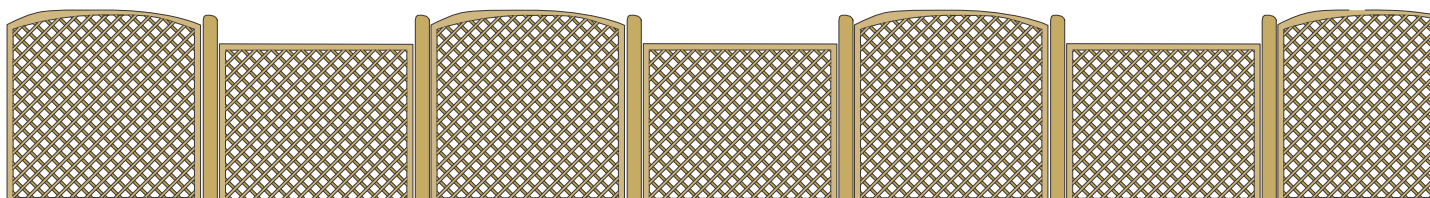

Kratownica »Torino«

Impregnowana ciśnieniowo, zielona, rama 4,4 x 4,4 cm, krata o rozstawie 10 x 10 cm, od góry zakończona łukiem z dewna klejonego

Produkt	Wys. x Szer.	Cena
16 019	180 x 180 cm	
16 020	180 x 150 cm	
16 021	180 x 120 cm	
16 022	180 x 100 cm	
16 023	180 x 90 cm	

Kratownice

Kratownica »Toskana«

Impregnowana ciśnieniowo, zielona, rama 4,4 x 4,4 cm, krata o rozstawie 7 x 7 cm, prosta

Produkt	Wyst x Szer.	Cena
16 090	180 x 180 cm	
16 091	180 x 150 cm	
16 092	180 x 120 cm	
16 093	180 x 100 cm	
16 094	180 x 90 cm	
16 095	180 x 60 cm	
16 096	180 x 50 cm	

Kratownica »Toskana«

Impregnowane ciśnieniowo, zielone, rama 4,4 x 4,4 cm, Krata o rozstawie 7 x 7 cm, od góry zakończona łukiem z dewna klejonego

Produkt	Wys. x Szer.	Cena
16 015	180 x 180 cm	
16 016	180 x 150 cm	
16 017	180 x 120 cm	
16 018	180 x 100 cm	
16 019	180 x 60 cm	

Kratownica »Buckow«

Impregnowana ciśnieniowo, zielona, rama z elementów o przekroju 4,4 x 4,4 cm, krata w rozstawie 15 x 15 cm, łuk z drewna klejonego

Produkt	Wymiary	Cena
17 025	60 x 210 cm	
17 026	60 x 180 cm	