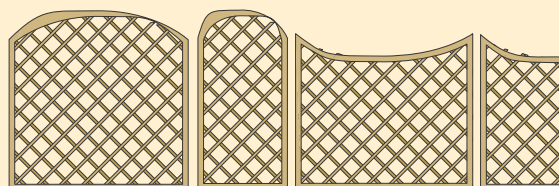

Kratownica »Toskana«

Impregnowane ciśnieniowo, zielone, rama 4,4 x 4,4 cm, Krata o rozstawie 7 x 7 cm, od góry zakończona łukiem z dewna klejonego

Produkt	Wys. x Szer.	Cena
16 015	180 x 180 cm	
16 016	180 x 150 cm	
16 017	180 x 120 cm	
16 018	180 x 100 cm	
16 019	180 x 60 cm	

Kratownica »Buckow«

Impregnowana ciśnieniowo, zielona, rama z elementów o przekroju 4,4 x 4,4 cm, krata w rozstawie 15 x 15 cm, łuk z drewna klejonego

Produkt	Wymiary	Cena
17 025	60 x 210 cm	
17 026	60 x 180 cm	

Kratownice »Buckow«

Impregnowane ciśnieniowo, zielone, rama z elementów o przekroju 4,4 x 4,4 cm, krata w rozstawie 15 x 15 cm, łuk z drewna klejonego

Produkt	Wymiary	Cena
16 007	180 x 180 cm	
16 008	90 x 180 cm	
16 150	180 x 158 cm	
16 151	90 x 158 – 140 cm	

Kratownice »Bellevue«

Impregnowane ciśnieniowo, zielone, rama z elementów o przekroju 4,4 x 4,4 cm, krata w rozstawie 15 x 15 cm, łuk z drewna klejonego

Produkt	Wymiary	Cena
17 201	180 x 180 cm	
17 202	90 x 164 – 144 cm	